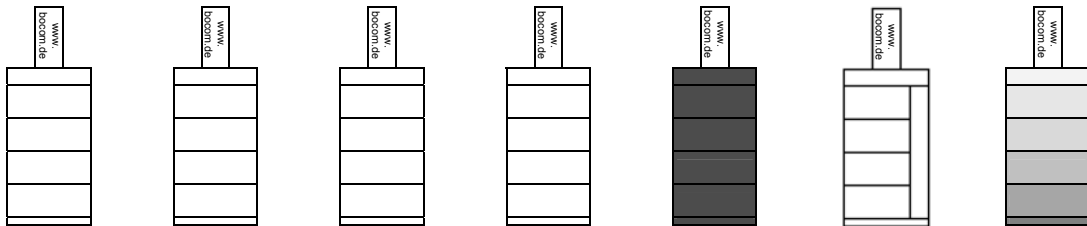

**Rufhinweisschilder für Swissphone Quattro Meldeempfänger der folgenden Typen
96, 98, M, XL, XLS, XL+, XLS+, XLi, XLSi und MKSi**

Schilder bitte direkt im Acrobat Reader ausfüllen, danach bitte ausdrucken und ausschneiden.
Druck entweder auf starkem Papier oder nach dem Ausdruck gewünschtes Schild beidseitig mit
transparentem Klebefilm (Tesafilm o. ä.) bekleben und dann erst ausschneiden.

Ausgefüllte Zahlen und Texte dienen nur als Beispiel und können direkt geändert werden. Durch
Verwendung des pdf-Formats sollte der Ausdruck in der richtigen Größe sein.

Hier die Vorlage in Schwarzweiß:

Oder doch lieber in Farbe?