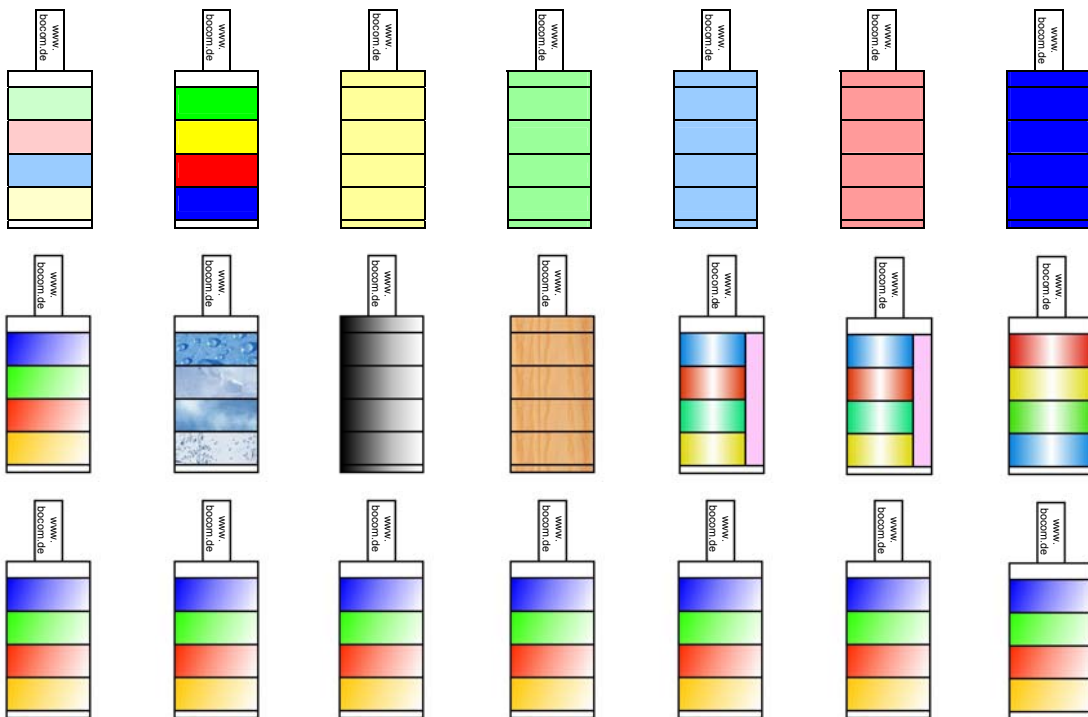

Zum Wechseln des Schildes unter dem Akku mit einer Pinzette das alte Schild vorsichtig entfernen und das neue einlegen.

Bocom Kommunikationstechnik
Poststrasse 1
35428 Langgöns
Telefon: 06403-71017
Fax: 06403-77349
Email: bocom@t-online.de

Besuchen Sie uns auch im Internet
[**www.bocom.de**](http://www.bocom.de)